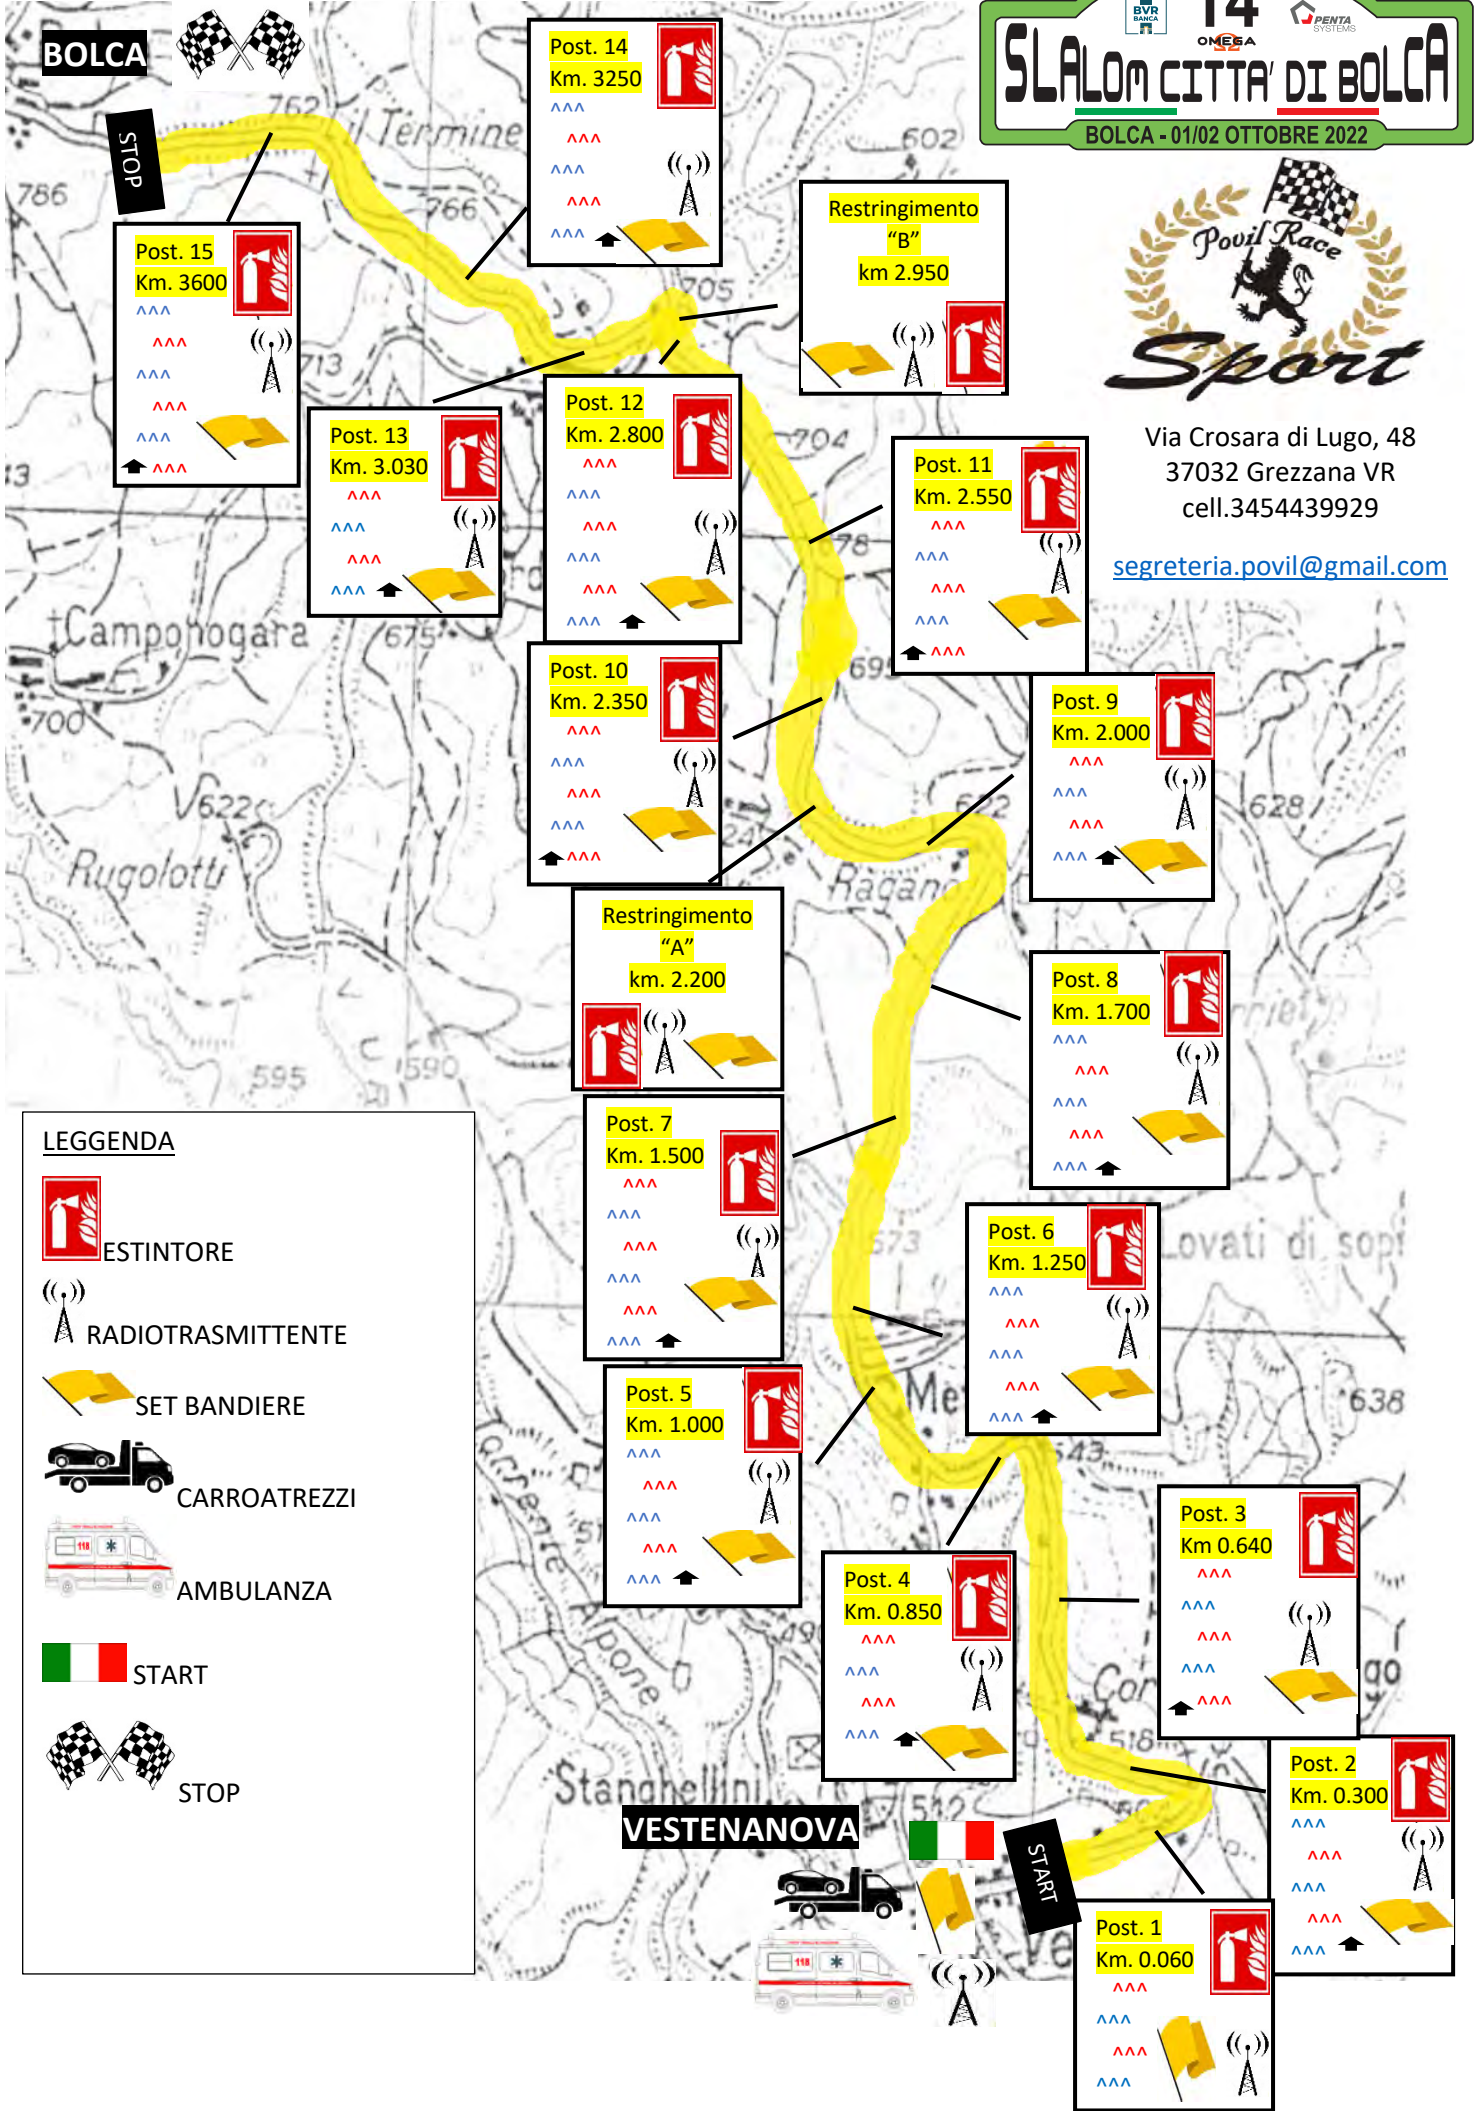

14° SLALOM CITTA' DI BOLCA

BOLCA - 01/02 OTTOBRE 2022

Via Crosara di Lugo, 48
37032 Grezzana VR
cell.3454439929

segreteria.povil@gmail.com

LEGGENDA

-  ESTINTORE
-  RADIOTRASMITTENTE
-  SET BANDIERE
-  CARROATREZZI
-  AMBULANZA
-  START
-  STOP

Post. 14
Km. 3.250

AAA
AAA
AAA
AAA

Restringimento "B"
km 2.950

Post. 13
Km. 3.030

AAA
AAA
AAA
AAA

Post. 12
Km. 2.800

AAA
AAA
AAA
AAA

Post. 11
Km. 2.550

Post. 7
Km. 1.500

AAA
AAA
AAA
AAA

Post. 6
Km. 1.250

AAA
AAA
AAA
AAA

Post. 5
Km. 1.000

AAA
AAA
AAA
AAA

Post. 4
Km. 0.850

AAA
AAA
AAA
AAA

Post. 3
Km 0.640

AAA
AAA
AAA
AAA

VESTENANOVA

START

Post. 2
Km. 0.300

AAA
AAA
AAA
AAA

Post. 1
Km. 0.060

AAA
AAA
AAA
AAA